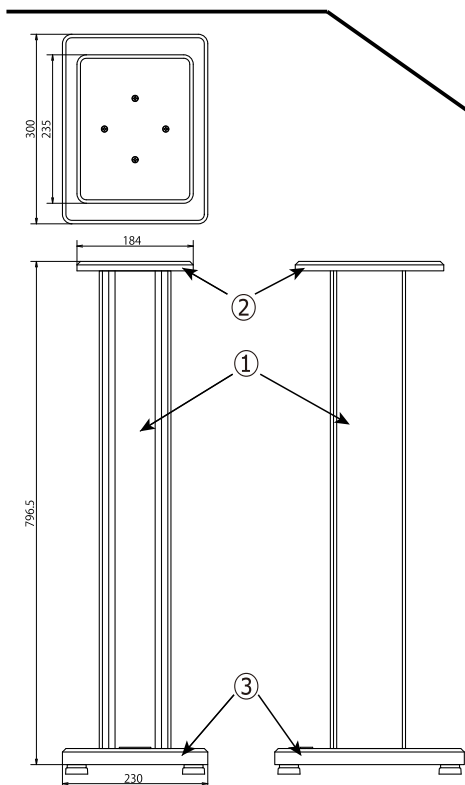

第一步: 用自攻螺丝(B)将支架和上、下板固定连接在一起。

支架两侧的螺丝孔相同。

第二步: 安装底脚(A)

第三步: 在四角位置安装防滑垫(C)

固定位置: 距每个角位约5mm

***防滑垫不可重复使用, 固定安装时请注意。

注意: 1, 支架组装完成后如有晃动, 请调整底脚(A)

2, 本产品附带固定音箱线的安装底座和塑胶扎带(D)
请参见右图安装。